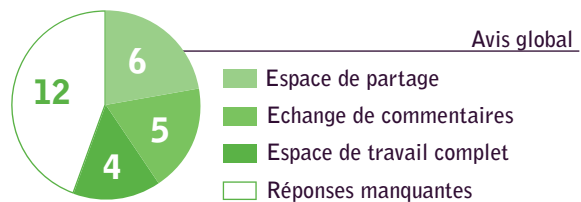

ESPACE DE TRAVAIL COLLABORATIF

Synthèse des questionnaires adressés aux maîtres d'ouvrage de l'appel à projet Quartiers Durables de Rhône Alpes (candidats et lauréats)

Qui a répondu au questionnaire ?

Les fonctions attendues